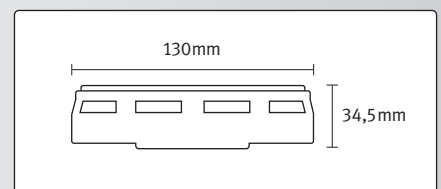

Solide Bauform

Inklusive Demontagesicherung

© D-SECOUR - 70.11.07/N - 001

Kidde